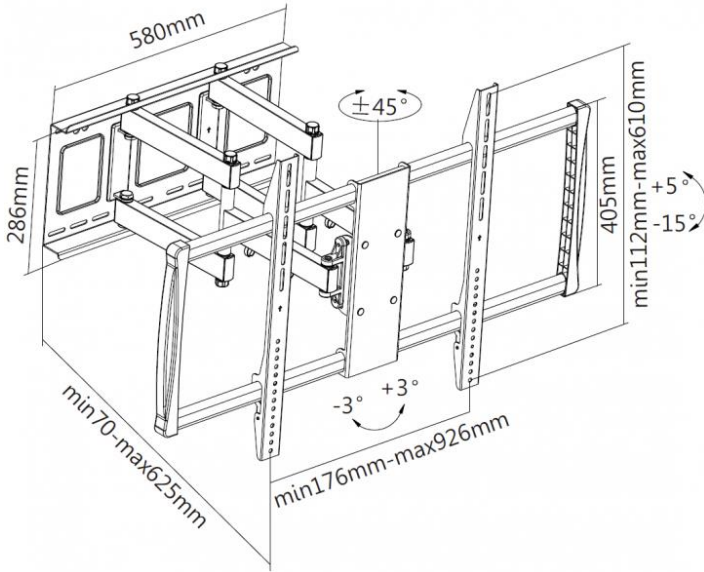

reflecta PLEKO 100-9060T TV Montaj Aparatı

Ürün Bilgisi:

- 80 kg'a kadar taşıma kapasiteli ve sağlam tasarımı
- 60-100" / 152-254 cm ekranlar ile uyumludur
- Vesa: 200x200, 300x300, 400x200, 400x400, 600x400, 800x400, 800x600, 900x600
- Tam hareketli duvara montaj
- Duvara mesafe: 70-625 mm
- Eğim: +5°/-15°
- Dönme: +/-45°