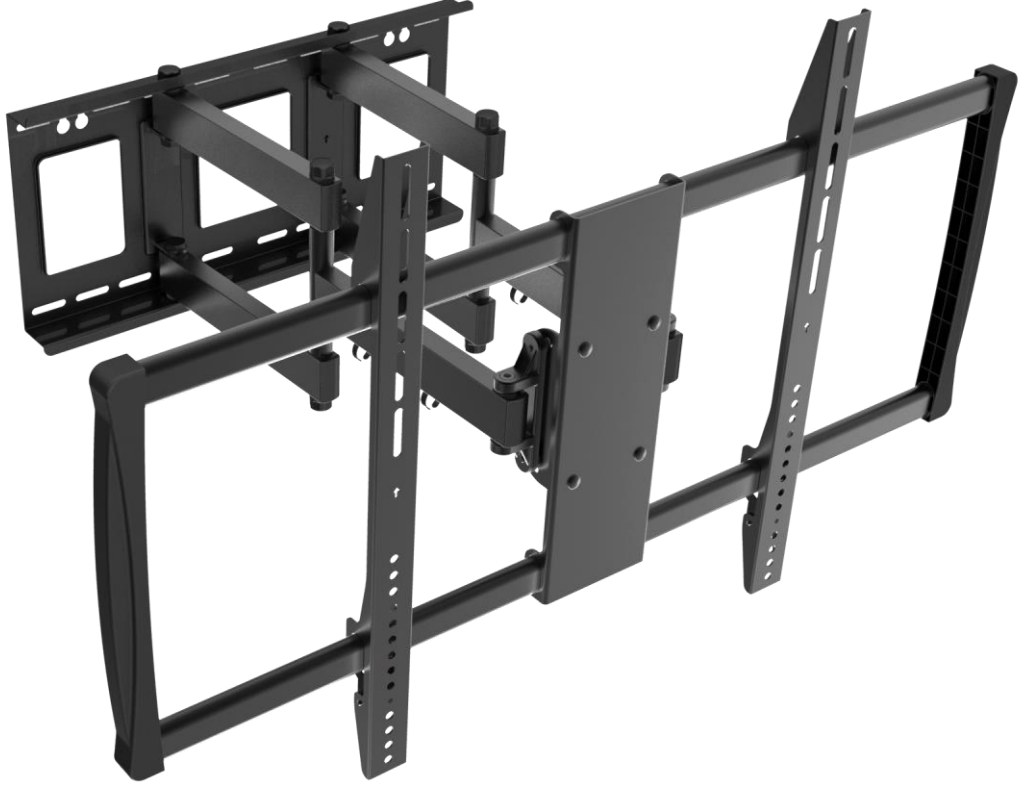

reflecta PLEKO 100-9060T TV Montaj Aparatı

Ürün Bilgisi:

- 80 kg'a kadar taşıma kapasiteli ve sağlam tasarımı
- 60-100" / 152-254 cm ekranlar ile uyumludur
- Vesa: 200x200, 300x300, 400x200, 400x400, 600x400, 800x400, 800x600, 900x600
- Tam hareketli duvara montaj
- Duvara mesafe: 70-625 mm
- Eğim: +5°/-15°
- Dönme: +/-45°

Kod: 23158

EAN: 4005039231582

Teknik değişiklikler gösterebilir